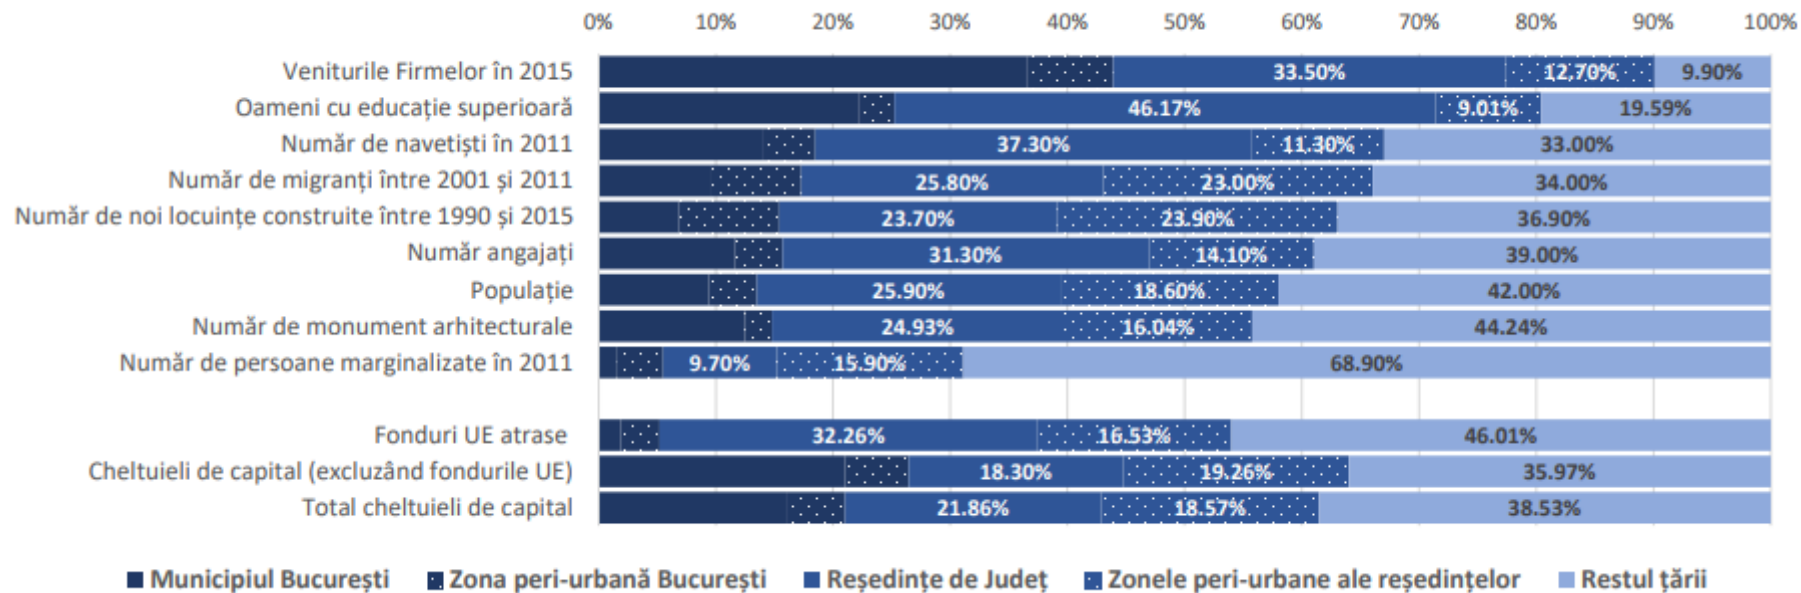

CE POATE FACE GUVERNUL?

1. POLITICĂ URBANĂ NAȚIONALĂ
2. PROGRAM NAȚIONAL DE DEZVOLTARE AL ZONELOR METROPOLITANE
3. LEGISLAȚIE CLARĂ PENTRU ZONE METROPOLITANE
4. GHIDURI ȘI STANDARDE PENTRU AUTORITĂȚILE LOCALE