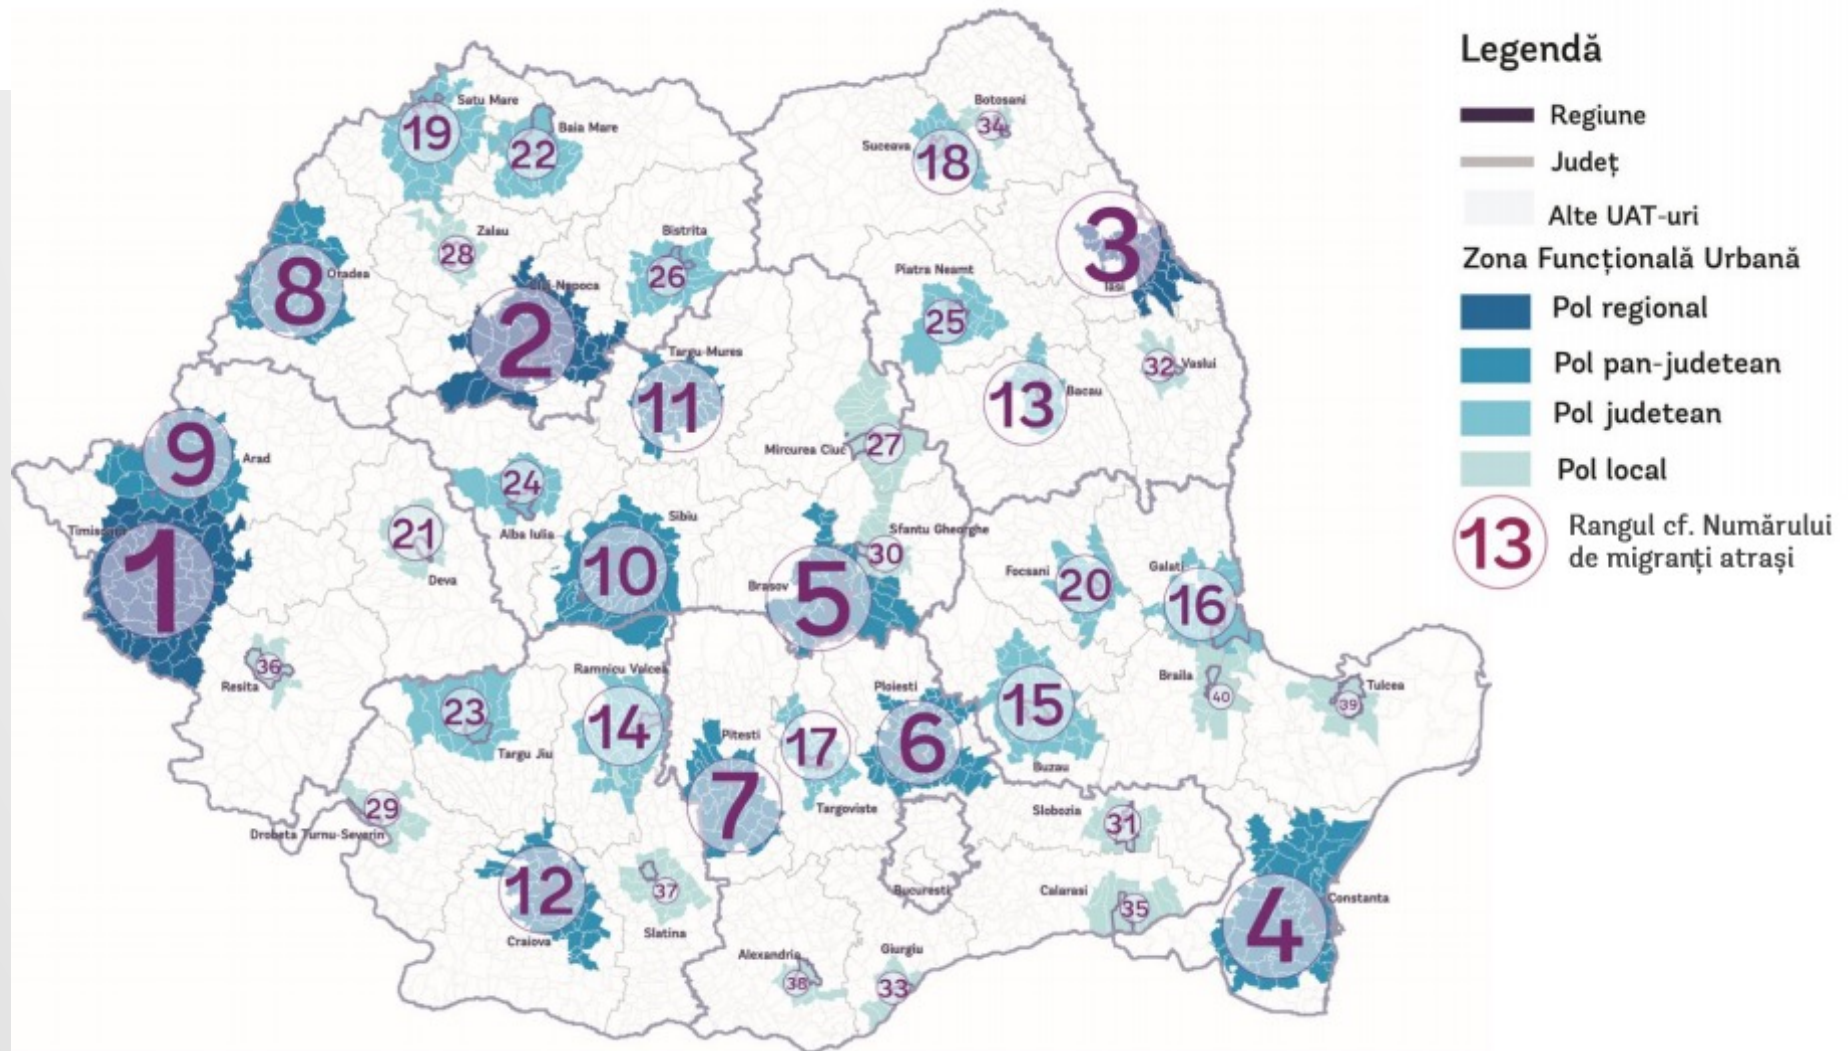

URBANIZEHUB AT @THINKTRAIN

De ce orasele vor conduce lumea?

PERSPECTIVA GLOBALA

- 2016
- 54 % din populație trăiește în orașe
- 2050
- 66% populație estimată în orașe
- (Transport, Orașe Verzi, Arhitectură) = Urban Culture
- Proiecte, Politici, Idei , Oameni, Organizații

CELE MAI ATRACTIVE ORASE 2001-2011 (WB)

CALITATEA VIEȚII ESTE PRINCIPALUL PUNCT DE ATRACȚIE PENTRU ORAȘE (WB)

FUA	În ce oraș ați dori să locuiți?	În ce oraș ați fi dispus să vă mutați?	Pondere ZUF în totalul populației naționale	DE CE PREFERAȚI ACEST ORAȘ?				
				Loc de muncă	Calitatea vieții	Educație	Servicii de sănătate	Alte motive
București	15.23%	14.46%	13.43%	4.24	4.18	4.04	4.13	3.08
Cluj-Napoca	11.37%	15.32%	2.34%	4.22	4.27	3.71	4.11	3.5
Timișoara	9.14%	11.88%	2.52%	4.29	4.49	4.11	3.94	2.32
Brașov	8.53%	11.53%	2.27%	3.8	4.42	3.56	3.74	4.25
Constanța	5.18%	3.96%	2.72%	3.37	4.22	2.82	3.39	4.71
Sibiu	4.06%	5.16%	1.34%	4	4.33	3.51	3.59	3.86
Iași	3.76%	4.30%	2.06%	4.09	4.53	3.97	3.46	2.75
Oradea	2.64%	2.24%	1.67%	4.35	4.92	3.79	4.3	3
Suceava	2.23%	1.89%	0.91%	2.89	3.71	2.83	3.17	3
Târgu Mureș	2.13%	1.56%	1.25%	3.8	3.3	3.3	2.85	3.78
Pitești	1.93%	2.41%	1.73%	3.68	3.83	3.05	3.37	2.5
Piatra Neamț	1.93%	1.72%	0.74%	3.63	4.28	3.19	3.7	3.75
Râmnicu Vâlcea	1.73%	1.90%	1.16%	2.88	4.06	3.24	3.24	4.4
Arad	1.62%	1.20%	1.48%	3.38	4	3.56	3.5	3.7
Galați	1.52%	0.34%	1.69%	2	3.73	2.87	3.33	X
Ploiești	1.52%	0.52%	2.52%	3.13	4.4	3.67	3.4	4
Baia Mare	1.32%	1.03%	1.07%	3.63	4.38	3.25	4.25	3.5
Craiova	1.32%	1.38%	1.89%	4	4.54	3	4.08	4.33

RECOMANDĂRILE WORLD BANK

Pentru Comisia Europeană (o alocare mai mare de 5% din FEDR pentru orașe)

1. Mai multe fonduri pentru zonele urbane pentru infrastructură metropolitană și conectivitatea cu zonele de proximitate
2. Calitatea vieții urbane
3. Capitalul uman
4. Competitivitate (antreprenoriat și sectorul privat)